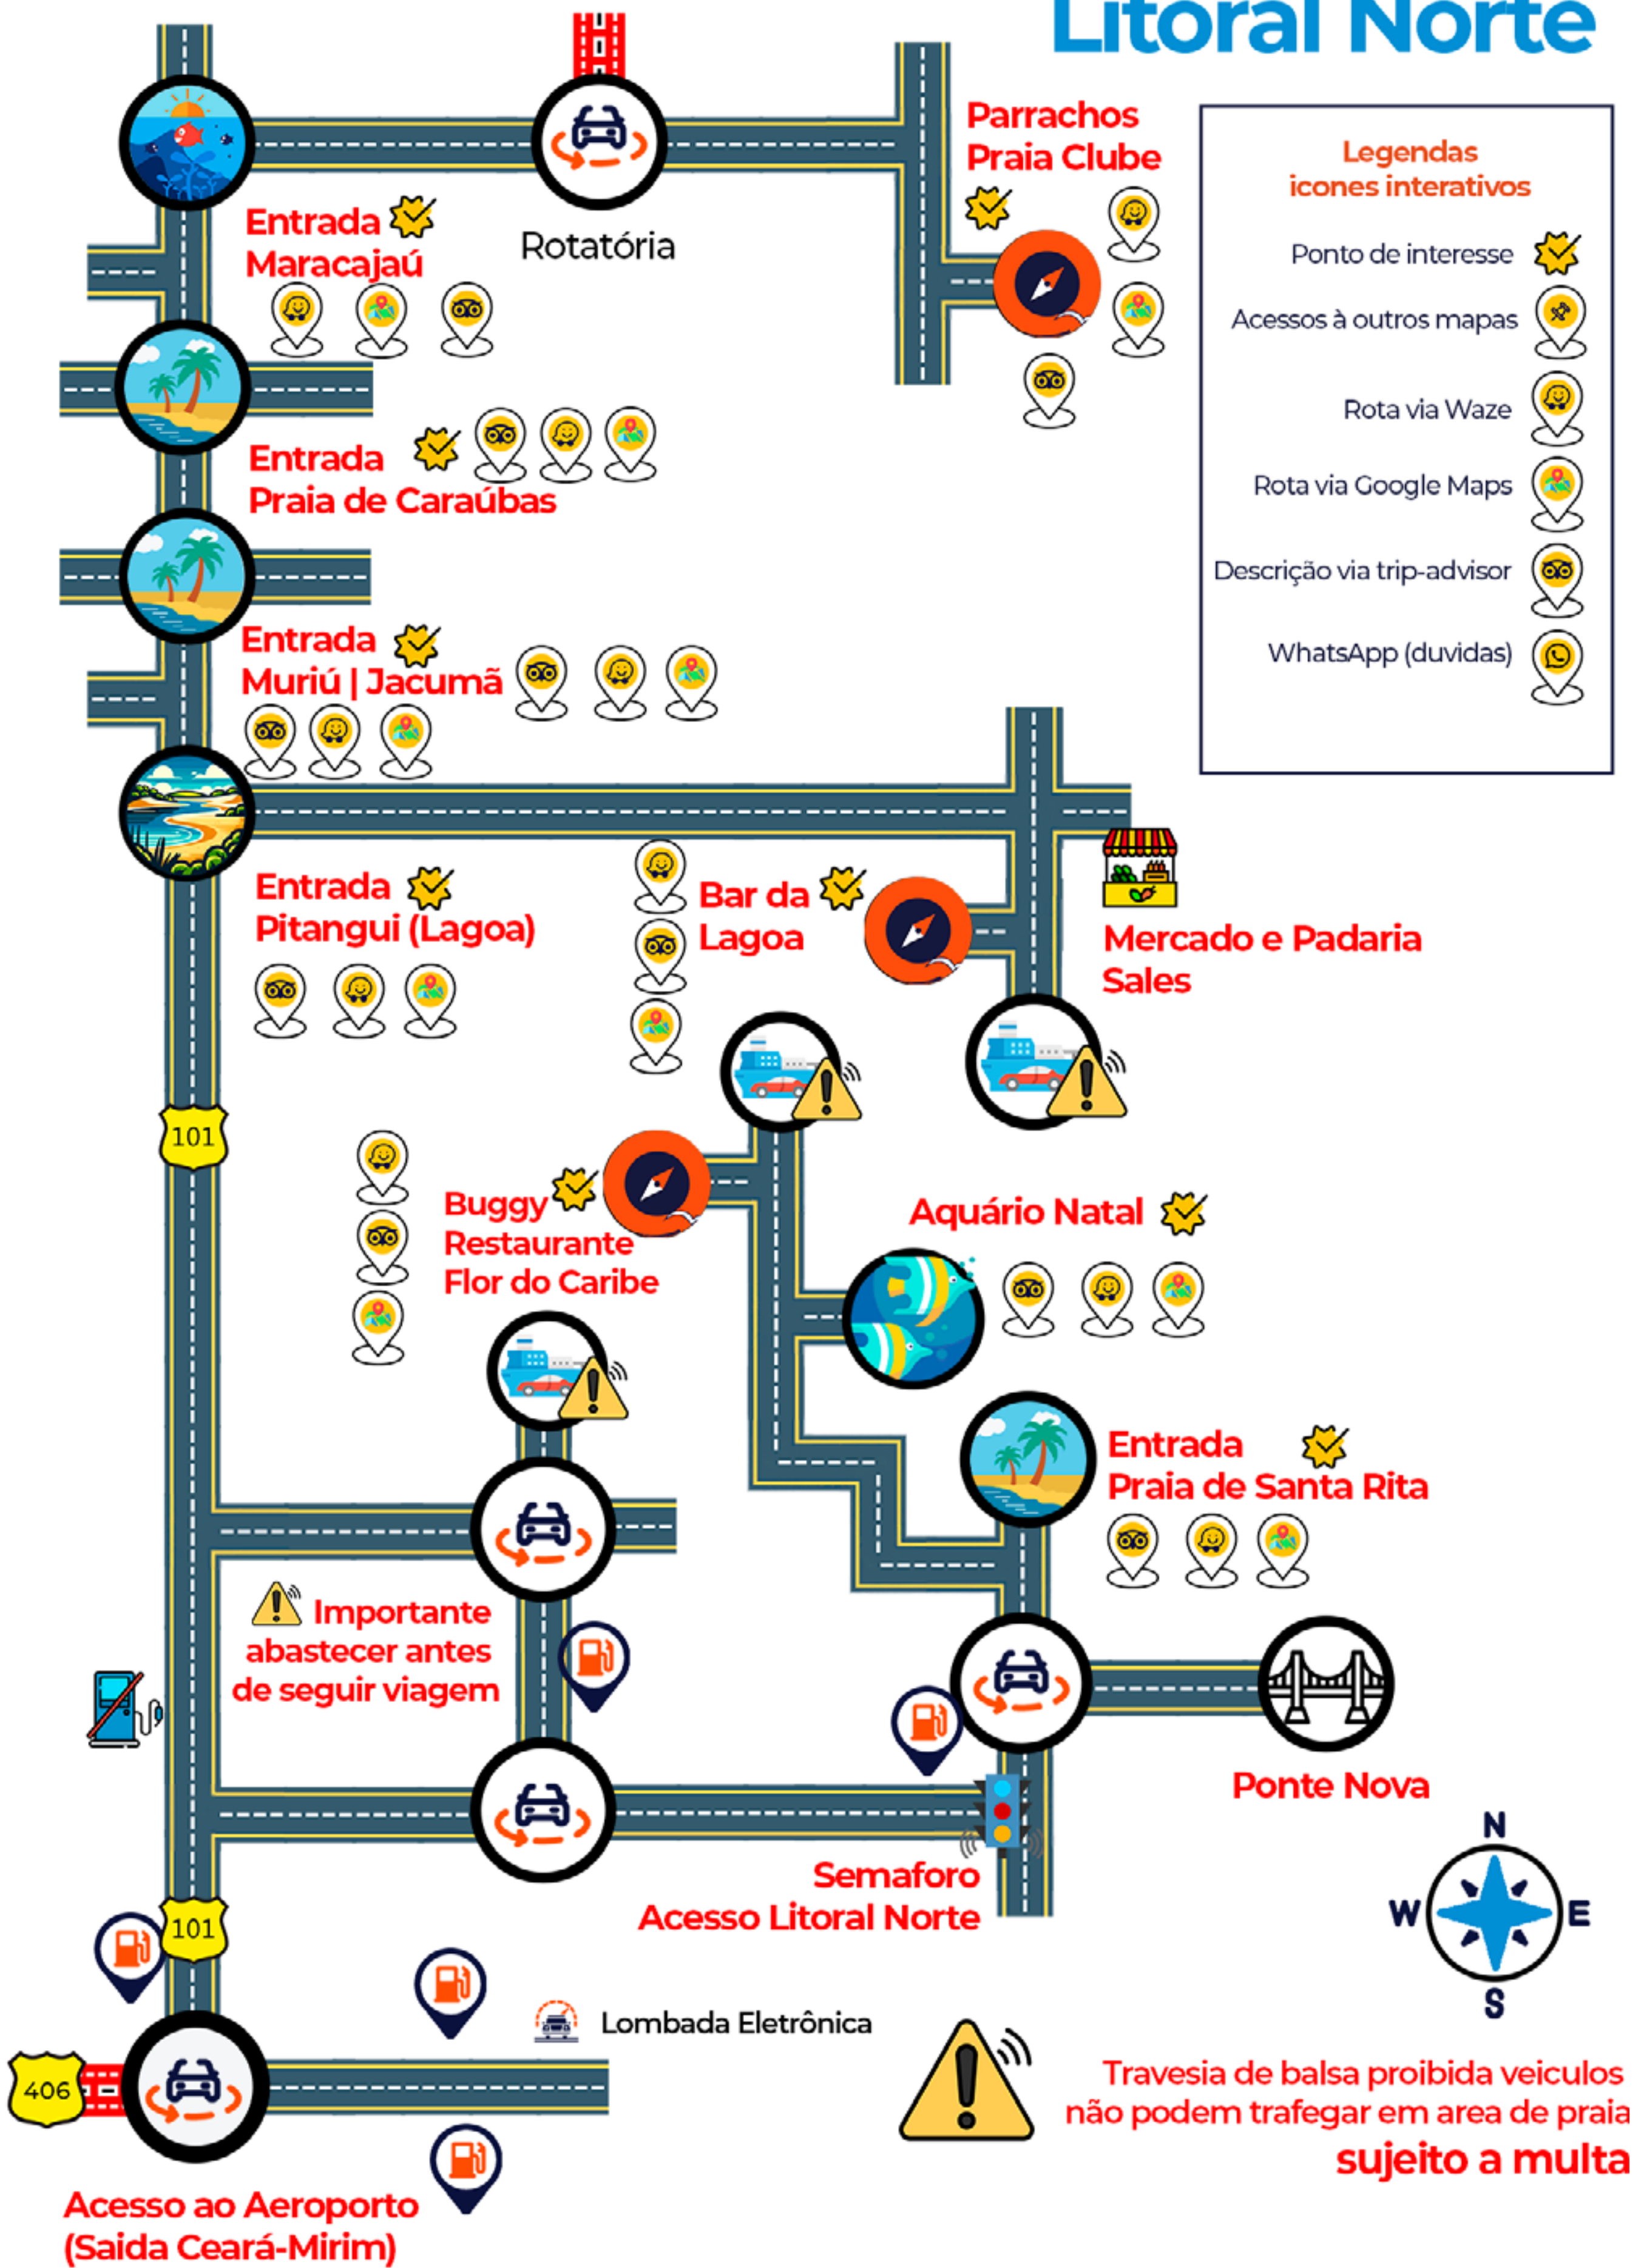

**Legendas
ícones interativos**

- Ponto turístico
- Acessos à outros mapas
- Rota via Waze
- Rota via Google Maps
- Descrição via trip-advisor
- WhatsApp (duvidas)

Roteiro Turístico:
Principais acessos. Rotas alternativas
via Av. Bernardo Vieira e via Macaíba (acesso Sul)

Roteiro Aeroporto / Ponta Negra

Litoral Norte

Litoral Sul

Via Costeira

Rota do Sol

Legendas
Icones Interativos

- Ponto de interesse
- Acessos à outros mapas
- Rota via Waze
- Rota via Google Maps
- Descrição via trip-advisor
- WhatsApp (duvidas)

Av. Eng. Roberto Freire

Serra Dourada
Aluguel de Carro
e Turismo

Centro Espacial
Barreira do Inferno

Posto policial

Terra Molhada Aventura

Maior Cajueiro
do mundo

Lagoa de
Alcaçuz

Torre de Celular
(Praia de Búzios)

Mirante dos Golfinhos
(Barra de Tabatinga)

Lagoa do Carcará

Lagoa de
Aratuba

Alpaki Praia Bar
(Praia de Camurupim)

Travesia de balsa proibida veiculos
não podem trafegar em area de praia
sujeito a multa