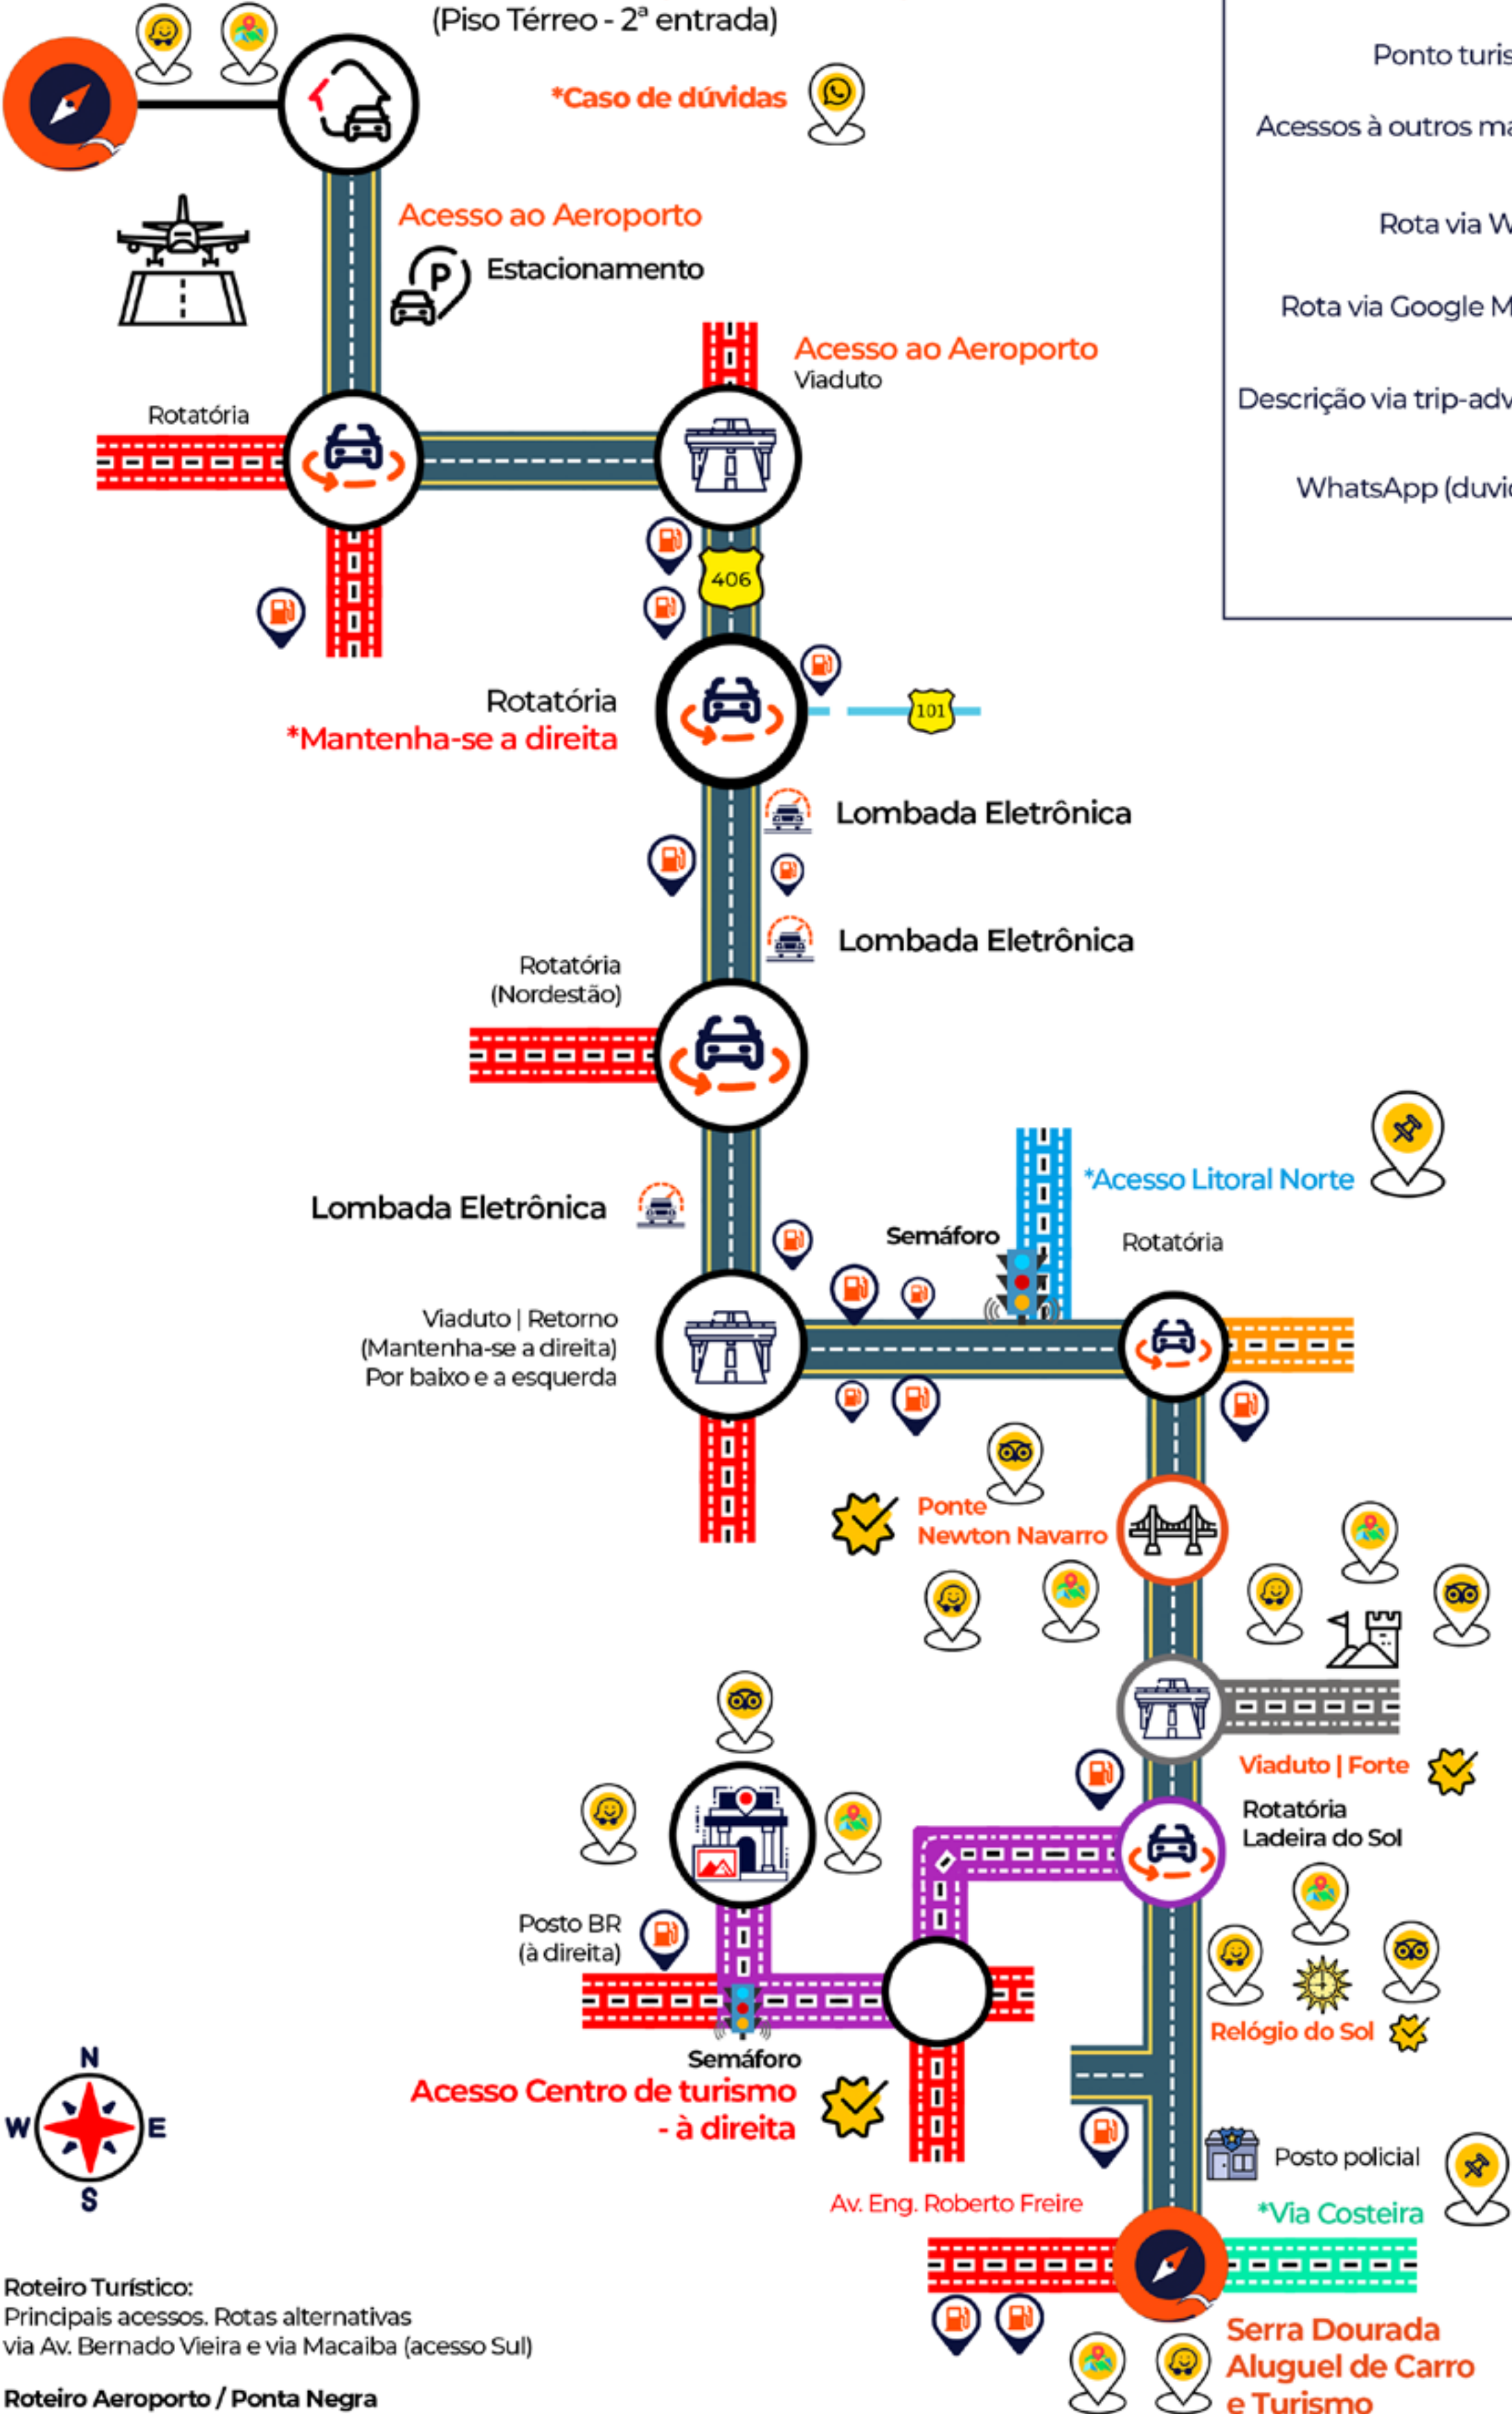

SIGA E COMPARTILHE:

@GuiaParaSol

**Serra Dourada
Aluguel de Carro
e Turismo**

Aeroporto (SGA):
**Entrega e devolução de veículos
Serra Dourada pelo Desembarque**
(Piso Térreo - 2ª entrada)

***Caso de dúvidas**

**Legendas
ícones interativos**

- Ponto turístico
- Acessos à outros mapas
- Rota via Waze
- Rota via Google Maps
- Descrição via trip-advisor
- WhatsApp (duvidas)

Roteiro Turístico:
Principais acessos. Rotas alternativas
via Av. Bernardo Vieira e via Macaíba (acesso Sul)

Av. Eng. Roberto Freire

Serra Dourada
Aluguel de Carro
e Turismo

Centro Espacial
Barreira do Inferno

Posto policial

Terra Molhada Aventura

Maior Cajueiro
do mundo

Lagoa de
Alcaçuz

Torre de Celular
(Praia de Búzios)

Mirante dos Golfinhos
(Barra de Tabatinga)

Lagoa do Carcará

Lagoa de
Aratuba

Alpaki Praia Bar
(Praia de Camurupim)

Travesia de balsa proibida veiculos
não podem trafegar em area de praia
sujeito a multa